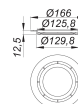

Pieza superior para grifo 405, cromado

Numero de artículo: 140388

GTIN: 4001636140388

Grupo de descuento: 1

Descripción:

Pieza superior para grifo 405, cromado
con llave material: latón, cromado

Recambios:

130501 sifón para empotrar 405 para aparatos d