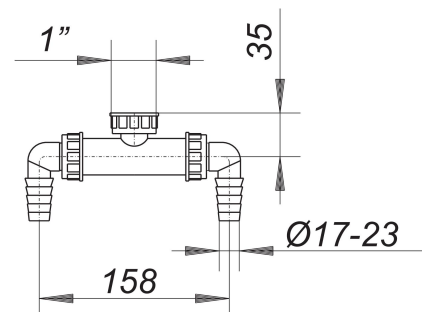

conexión doble para aparatos de lavado, 1

Numero de artículo: 140128

GTIN: 4001636140128

Grupo de descuento: 1

Descripción:

conexión doble para aparatos de lavado, 1

adecuada para el sifón para aparatos de lavado 400 equipado con: – válvulas antirretorno incorporadas – 2 codos portatubo

Recambios:

130730 sifón para empotrar 406 vertical, largo