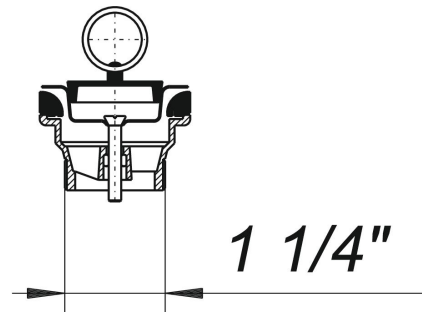

## tapón de válvula 014, copa ø 60 mm, con estribo triangular, 1 1/4

Numero de artículo: 100108

GTIN: 4001636100108

Grupo de descuento: 1

### Descripción:

tapón de válvula 014, copa ø 60 mm, con estribo triangular, 1 1/4

con copa de la válvula de acero inoxidable

copa de la válvula ø 60 mm, con estribo triangular