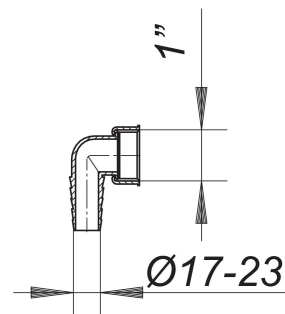

codo portatubo para HL 400/405/406, gris, 1

Numero de artículo: 090324

GTIN: 4001636090324

Grupo de descuento: 1

Descripción:

codo portatubo para HL 400/405/406, gris, 1

codo portatubo para HL 400, 405, 406

Recambios:

090294 tapón para boquillas portatubo WA

130730 sifón para empotrar 406 vertical, largo