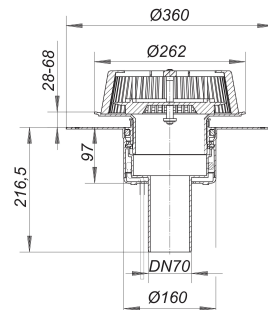

### Beschreibung:

Notablauf SuperDrain 62 H FPO-PP, beheizt, DN 70

nach DIN EN 1253

für den Einbau in Dachentwässerungsanlagen mit Druckströmung, mit extra breitem Flansch zum Anschluss von FPO-PP-Dachbahnen bzw. PE-Dampfsperrbahnen

#### Ausführung:

- SuperDrain-Einsatz
- Ablaufgehäuse wärme gedämmt
- Ablaufstutzen senkrecht
- Anstauelement höhenverstellbar 28 – 68 mm
- Laubfangkorb, verschraubt

### Ablaufleistungen nach DIN EN 1253:

Nennweite	Min. Ablaufleistung nach Norm	Anstauhöhe nach Norm	Ablaufleistung bei Anstauhöhe 5 mm	Ablaufleistung bei Anstauhöhe 15 mm	Ablaufleistung bei Anstauhöhe 25 mm	Ablaufleistung bei Anstauhöhe 35 mm	Ablaufleistung bei Anstauhöhe 45 mm	Ablaufleistung bei Anstauhöhe 55 mm	Ablaufleistung bei Anstauhöhe 65 mm
DN 70	12,00 l/s	55,00 mm	0,70 l/s	3,40 l/s	6,60 l/s	11,10 l/s	17,20 l/s	<b>17,30 l/s</b>	17,30 l/s