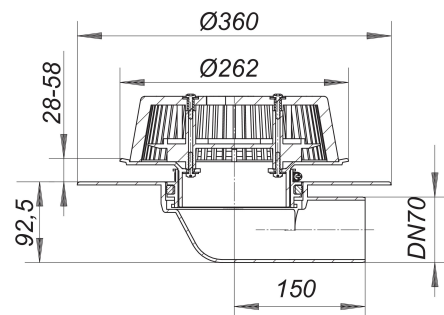

Power-Notablauf 86 D PVC, DN 70

Artikelnummer: 671370

GTIN: 4001636671370

Rabattgruppe: 10

Beschreibung:

Power-Notablauf 86 D PVC, DN 70

nach DIN EN 1253

flacher Notablauf komplett aus PVC, zum Einbau in Wärmedämmungen min. 120 mm, mit extra breitem Flansch zum Anschluss von PVC-Dachbahnen

Ausführung:

- Anstaeuelement höhenverstellbar 28 – 58 mm
- Laubfangkorb, verschraubt

Material:

PVC

Ersatzteile: