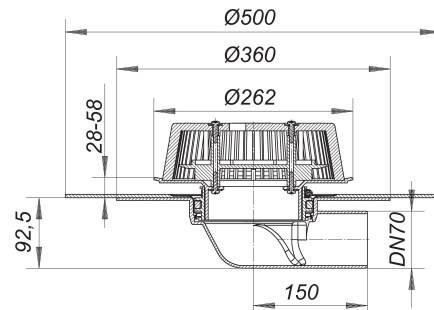

## Power-Notablauf 86 D DallBit, DN 70

Artikelnummer: 671363  
 GTIN: 4001636671363  
 Rabattgruppe: 10

### Beschreibung:

Power-Notablauf 86 D DallBit, DN 70  
 nach DIN EN 1253

flacher Notablauf zum Einbau in Wärmedämmungen min. 120 mm, Gehäuse mit werkseitig aufgeschweißter Bitumenschweißbahn-Manchette, d: 500 mm, 5 mm stark, mit Edelstahlflansch zur zusätzlichen Sicherheit

### Ausführung:

- Anstaeuelement höhenverstellbar 28 – 58 mm
- Laubfangkorb, verschraubt
- Bauschutzrost

### Ablaufleistungen nach DIN EN 1253:

Nennweite	Auslassrichtung	Min. Ablaufleistung nach Norm	Anstauhöhe nach Norm	Ablaufleistung bei Anstauhöhe 5 mm	Ablaufleistung bei Anstauhöhe 15 mm	Ablaufleistung bei Anstauhöhe 25 mm	Ablaufleistung bei Anstauhöhe 35 mm	Ablaufleistung bei Anstauhöhe 45 mm	Ablaufleistung bei Anstauhöhe 55 mm	Ablaufleistung bei Anstauhöhe 65 mm
DN 70	seitlich	1,70 l/s	35,00 mm	0,70 l/s	3,20 l/s	7,30 l/s	<b>12,00 l/s</b>	15,60 l/s	16,00 l/s	16,00 l/s
DN 70	seitlich	1,70 l/s	35,00 mm	1,00 l/s	3,80 l/s	3,90 l/s	<b>4,10 l/s</b>	4,20 l/s	4,30 l/s	4,50 l/s
DN 70	seitlich	12,00 l/s	55,00 mm	0,70 l/s	3,80 l/s	7,50 l/s	12,10 l/s	17,70 l/s	<b>17,90 l/s</b>	17,90 l/s