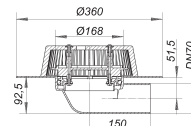

Power-Dachablauf 86.0 FPO-PP, DN 70

Artikelnummer: 641137

GTIN: 4001636641137

Rabattgruppe: 10

Beschreibung:

Power-Dachablauf 86.0 FPO-PP, DN 70

flacher Ablauf zum Einbau in Wärmedämmungen min. 120 mm, mit extra breitem Flansch zum Anschluss von FPO-Dachbahnen auf Werkstoffbasis Polypropylen

Ausführung:

- Ablaufstutzen DN 70 seitlich
- Laubfangkorb, verschraubt

Material:

Polypropylen, UV-stabilisiert