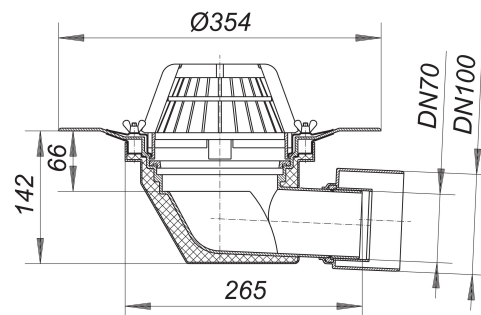

## Dachablauf 64 Schraubflansch, DN 70/DN 100

Artikelnummer: 641076

GTIN: 4001636641076

Rabattgruppe: 10

### Beschreibung:

Dachablauf 64 Schraubflansch, DN 70/DN 100

nach DIN EN 1253

mit Edelstahl-Flanschring zur Befestigung von polymeren Dachdichtungsbahnen

Ausführung:

- Ablaufgehäuse wärmeisoliert
- Ablaufstutzen DN 70/DN 100 seitlich, 3 Grad abgewinkelt
- Laubfangkorb