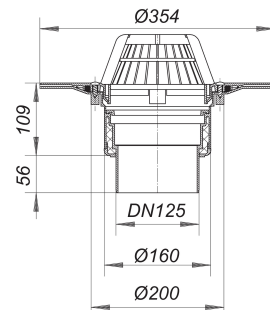

## Dachablauf 62 PVC, DN 125

Artikelnummer: 623089

GTIN: 4001636623089

Rabattgruppe: 10

### Beschreibung:

Dachablauf 62 PVC, DN 125

nach DIN EN 1253

mit extra breitem Flansch zum Anschluss von PVC-Dachbahnen

Ausführung:

- Ablaufgehäuse wärmeisoliert
- Ablaufstutzen senkrecht
- Laubfangkorb

Material: