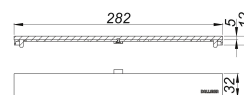

Abdeckung CeraFloor/CeraFrame Individual Design rotgold matt

Artikelnummer: 537669

GTIN: 4001636537669

Rabattgruppe: 11

Beschreibung:

Abdeckung CeraFloor/CeraFrame Individual Design rotgold matt

Abdeckung zu Duschrinnen CeraFloor Individual und CeraFrame Individual, universell einsetzbares Edelstahl-Design, wird nicht befließt.

Material:

Edelstahl 1.4301, farbig PVD beschichtet rotgold matt

Bestellhinweis CeraFloor Individual:

Bitte Ablaufgehäuse CeraFlex, DallFlex oder Duschelement DallFlex Floor + Duschrinne CeraFloor Individual + Abdeckung CeraFloor/CeraFrame Individual bestellen!