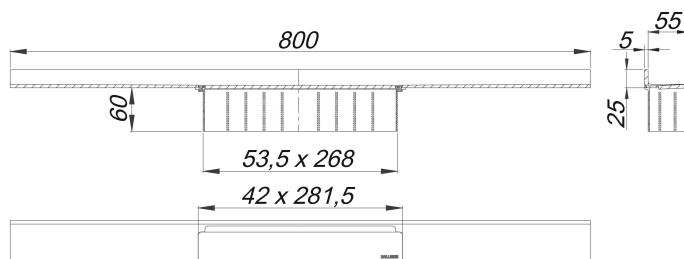

Duschrinne CeraWall Select Edelstahl matt, 800 mm

Artikelnummer: 535245

GTIN: 4001636535245

Rabattgruppe: 11

Beschreibung:

Duschrinne CeraWall Select Edelstahl matt, 800 mm

zum Einbau mit Ablaufgehäusen CeraFlex, CeraFlex Plan, CeraFlex senkrecht, DallFlex, DallFlex Plan, DallFlex senkrecht und Duschelementen DallFlex Wall, DallFlex Wall Plan.

Ablaufschiene mit mehrseitigem Präzisionsgefälle, sichtbar am Übergang zwischen Wand und Boden installiert, geeignet für Bodenbeläge von 10 – 24 mm und Wandbeläge von 12 – 24 mm (inkl. Kleberbett), Länge millimetergenau anpassbar.

AUSFÜHRUNG

- Abdeckung
- selbstklebendes Sicherheitsband S 3 mit Schnittschutzarmierung aus Edelstahl zum Schutz der Flächenabdichtung und Schalldämmband zur Entkoppelung vom Baukörper
- Montagezubehör und Positionierhilfen
- Bauschutzabdeckung

MATERIAL

Edelstahl 1.4301, massiv 5 mm, matt satiniert, Belastungsklasse K 3 (300 kg)

Bestellhinweis CeraWall Select:

Bitte Ablaufgehäuse CeraFlex, DallFlex oder Duschelement DallFlex Wall + Duschrinne CeraWall Select bestellen!