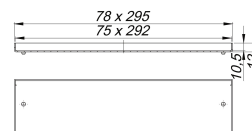

Abdeckung CeraWall Connect, rotgold matt

Artikelnummer: 527592

GTIN: 4001636527592

Rabattgruppe: 11

Beschreibung:

Abdeckung CeraWall Connect, rotgold matt

Ersatzteil zu Duschrinnen CeraWall Connect, zum Befliesen mit individuellen Bodenbelägen.

MATERIAL

Edelstahl 1.4301, Belastungsklasse K 3 (300 kg), farbig PVD-beschichtet rotgold matt