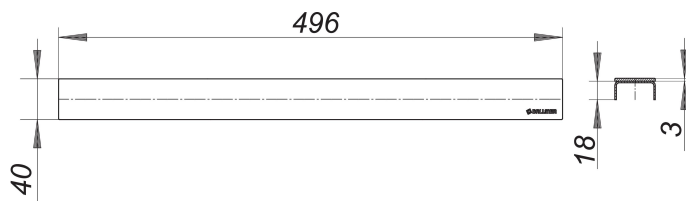

Abdeckung CeraLine rotgold matt, 500 mm

Artikelnummer: 527264

GTIN: 4001636527264

Rabattgruppe: 8

Beschreibung:

Abdeckung CeraLine rotgold matt, 500 mm
Abdeckung zu Duschrinnen CeraLine,
geeignet für Bodenbeläge 5–19 mm (inkl. Kleber), Breite 40 mm

MATERIAL

Edelstahl 1.4301, Auflage massiv 3 mm, farbig PVD beschichtet rotgold matt,
Belastungsklasse K 3 (300 kg)

Ersatzteile:

523013 Duschrinne CeraLine PLAN F 500

521606 Duschrinne CeraLine senkr. F

523112 Duschrinne CeraLine PLAN W 500