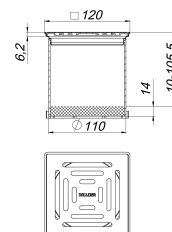

Aufsatz E 12, 120 x 120 mm

Artikelnummer: 510310

GTIN: 4001636510310

Rabattgruppe: 3

Beschreibung:

Aufsatz E 12, 120 x 120 mm

passend zu den Ablaufgehäusen 40, 42, 46, den Balkonablaufgehäusen und Entwässerungselementen für Attikaabläufe, sowie zu den Aufstockelementen 85.

Aufsatzverlängerung ABS, verlängerbar mit HT-Rohr DN 100

Rahmen Edelstahl 1.4301, 120 x 120 mm

Rost Edelstahl 1.4301, Belastungsklasse K 3 (300 kg)

Ersatzteile:

495013 Entwässerungsring