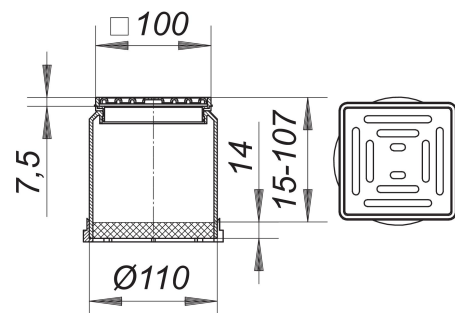

Aufsatz E 10, 100 x 100 mm

Artikelnummer: 510006

GTIN: 4001636510006

Rabattgruppe: 3

Beschreibung:

Aufsatz E 10, 100 x 100 mm

passend zu den Ablaufgehäusen 40, 42, 46, den Balkonablaufgehäusen und Entwässerungselementen für Attikaabläufe, sowie zu den Aufstockelementen 85.

Aufsatzverlängerung Polypropylen, verlängerbar mit HT-Rohr DN 100

Rahmen ABS, 100 x 100 mm

Rost Edelstahl 1.4301, Belastungsklasse K 3 (300 kg)

Ersatzteile:

495013 Entwässerungsring

830104 Balkonablauf 83 E, DN 50, 100 x

830111 Balkonablauf 83 E, DN 70, 100 x

831101 Balkonablauf 84 E, DN 50, 100 x

831118 Balkonablauf 84 E, DN 70, 100 x