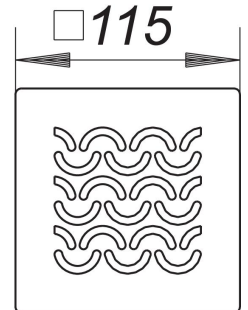

## Rost Seine 115

Artikelnummer: 501622

GTIN: 4001636501622

Rabattgruppe: 3

### Beschreibung:

Rost Seine 115

Design-Rost, Oberfläche matt satiniert, mit Ablauföffnungen im Design Seine

Material:

Edelstahl 1.4404, massiv 5 mm

passend zu den Aufsatzrahmen mit Rahmenmaß 120 x 120 mm