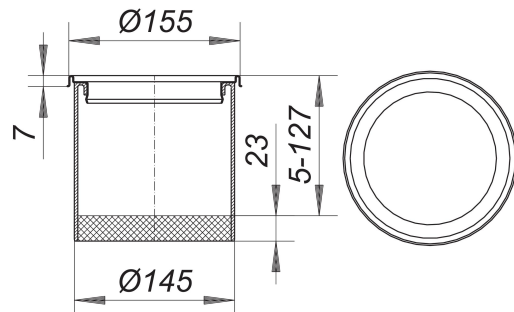

Aufsatzrahmen VER 15, Edelstahl 1.4301, d: 155 mm

Artikelnummer: 500755

GTIN: 4001636500755

Rabattgruppe: 3

Beschreibung:

Aufsatzrahmen VER 15, Edelstahl 1.4301, d: 155 mm
passend zu den Ablaufgehäusen Typ 54, 55, 57, 58, 61 und 61/1
Rahmen Edelstahl 1.4301 oder 1.4404,
Verlängerung Polypropylen, hochschlagfest
Edelstahl 1.4301, d: 155 mm