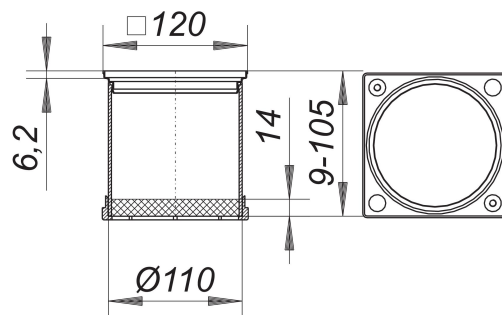

Aufsatzrahmen ECS 12, Edelstahl 1.4301, 120 x 120 mm

Artikelnummer: 495341

GTIN: 4001636495341

Rabattgruppe: 3

Beschreibung:

Aufsatzrahmen ECS 12, Edelstahl 1.4301, 120 x 120 mm
passend zu Ablaufgehäusen 40, 42 und 46
sowie den Balkonablaufgehäusen 83 und 84,
Rahmen Edelstahl 1.4301 oder 1.4404, 120 x 120 mm, mit Gewindeeinsätzen,
Verlängerung ABS, verlängerbar mit HT-Rohr DN 100