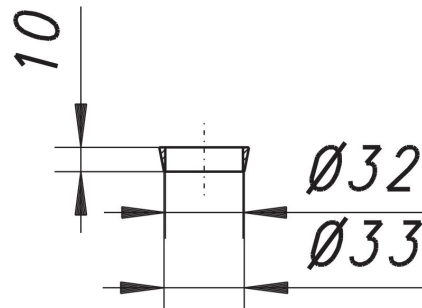

## Kunststoff-Keildichtung, DN 32

Artikelnummer: 090003

GTIN: 4001636090003

Rabattgruppe: 1

### Beschreibung:

Kunststoff-Keildichtung, DN 32

Dichtung für Quetschverschraubungen

Material:

LDPE

passend zu Flaschen-Siphons 400 und 419, Ab- und Überlauf-Set 014 U, 023 U und 024 U