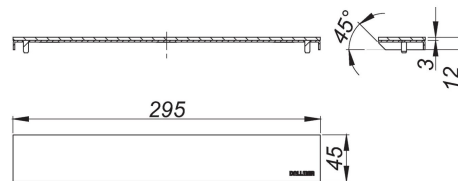

30. September 2021

**Abdeckung CeraWall Individual Design messing matt**

Artikel Nr. **537058**  
 GTIN/EAN: 4001636537058  
 Rabattgruppe: 11

Abdeckung zu Duschrinnen CeraWall Individual.

**MATERIAL**

Edelstahl 1.4301, farbig PVD beschichtet messing matt

universell einsetzbares Edelstahl-Design, wird nicht befließt.

**Bestellhinweis CeraWall Individual:**

Bitte Ablaufgehäuse CeraFlex, DallFlex oder Duschelement DallFlex Wall + Duschrinne CeraWall Individual + Abdeckung CeraWall Individual bestellen!

Artikel Nr.	Bezeichnung	Abmessungen
536969	Duschrinne CeraWall Individual messing matt, 1000 mm	1000 mm
536976	Duschrinne CeraWall Individual messing matt, 1100 mm	1100 mm
535665	Duschrinne CeraWall Individual messing matt, 1200 mm	1200 mm
536945	Duschrinne CeraWall Individual messing matt, 800 mm	800 mm
536952	Duschrinne CeraWall Individual messing matt, 900 mm	900 mm