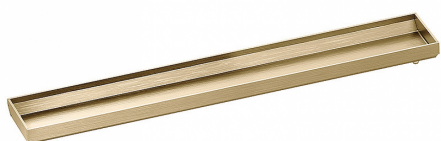

30. September 2021

Abdeckung CeraWall Individual messing matt

Artikel Nr. **537041**
 GTIN/EAN: 4001636537041
 Rabattgruppe: 11

Abdeckung zu Duschrinnen CeraWall Individual.

MATERIAL

Edelstahl 1.4301, farbig PVD beschichtet messing matt

zum Befliesen mit Bodenbelägen, deren Schnittkanten nicht poliert werden können (z. B. glasierte Fliesen).

Bestellhinweis CeraWall Individual:

Bitte Ablaufgehäuse CeraFlex, DallFlex oder Duschelement DallFlex Wall + Duschrinne CeraWall Individual + Abdeckung CeraWall Individual bestellen!

Artikel Nr.	Bezeichnung	Abmessungen
536969	Duschrinne CeraWall Individual messing matt, 1000 mm	1000 mm
536976	Duschrinne CeraWall Individual messing matt, 1100 mm	1100 mm
535665	Duschrinne CeraWall Individual messing matt, 1200 mm	1200 mm
536945	Duschrinne CeraWall Individual messing matt, 800 mm	800 mm
536952	Duschrinne CeraWall Individual messing matt, 900 mm	900 mm