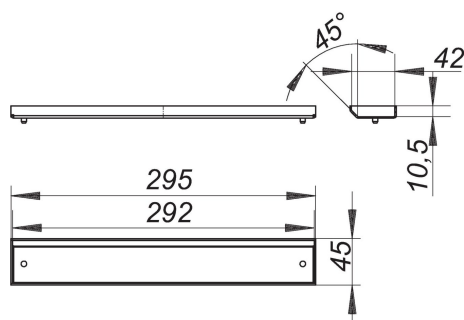

30. September 2021

Abdeckung CeraWall Individual messing matt

Artikel Nr. **537041**
 GTIN/EAN: 4001636537041
 Rabattgruppe: 11

Abdeckung zu Duschrinnen CeraWall Individual.

MATERIAL

Edelstahl 1.4301, farbig PVD beschichtet messing matt

zum Befliesen mit Bodenbelägen, deren Schnittkanten nicht poliert werden können (z. B. glasierte Fliesen).

Bestellhinweis CeraWall Individual:

Bitte Ablaufgehäuse CeraFlex, DallFlex oder Duschelement DallFlex Wall + Duschrinne CeraWall Individual + Abdeckung CeraWall Individual bestellen!

Artikel Nr.	Bezeichnung	Abmessungen
536969	Duschrinne CeraWall Individual messing matt, 1000 mm	1000 mm
536976	Duschrinne CeraWall Individual messing matt, 1100 mm	1100 mm
535665	Duschrinne CeraWall Individual messing matt, 1200 mm	1200 mm
536945	Duschrinne CeraWall Individual messing matt, 800 mm	800 mm
536952	Duschrinne CeraWall Individual messing matt, 900 mm	900 mm