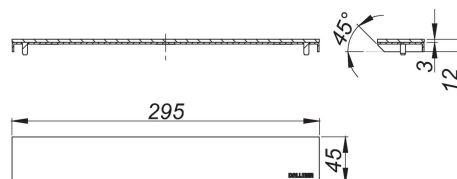

30. September 2021

DALLMER**Abdeckung CeraWall Individual Design rotgold matt**

Artikel Nr. **537034**
 GTIN/EAN: 4001636537034
 Rabattgruppe: 11

Abdeckung zu Duschrinnen CeraWall Individual.

MATERIAL

Edelstahl 1.4301, farbig PVD beschichtet rotgold matt

universell einsetzbares Edelstahl-Design, wird nicht befließt.

Bestellhinweis CeraWall Individual:

Bitte Ablaufgehäuse CeraFlex, DallFlex oder Duschelement DallFlex Wall + Duschrinne CeraWall Individual + Abdeckung CeraWall Individual bestellen!

Artikel Nr.	Bezeichnung	Abmessungen
536914	Duschrinne CeraWall Individual rotgold matt, 1000 mm	1000 mm
536921	Duschrinne CeraWall Individual rotgold matt, 1100 mm	1100 mm
536938	Duschrinne CeraWall Individual rotgold matt, 1200 mm	1200 mm
536891	Duschrinne CeraWall Individual rotgold matt, 800 mm	800 mm
536907	Duschrinne CeraWall Individual rotgold matt, 900 mm	900 mm