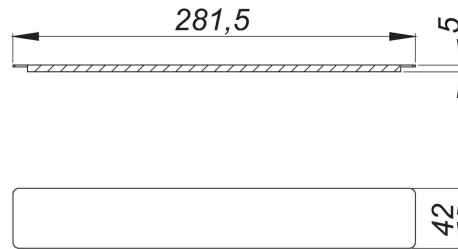

30. September 2021

Abdeckung CeraWall Select Edelstahl matt

Artikel Nr. **535535**
 GTIN/EAN: 4001636535535
 Rabattgruppe: 11

Ersatzteil zu Duschrinne CeraWall Select.

Material:
 Edelstahl 1.4301, matt satiniert

Artikel Nr.	Bezeichnung	Abmessungen
536181	Duschrinne CeraWall Select Duo Edelstahl matt, 1300 mm	1300 mm
536198	Duschrinne CeraWall Select Duo Edelstahl matt, 1400 mm	1400 mm
536204	Duschrinne CeraWall Select Duo Edelstahl matt, 1500 mm	1500 mm
536211	Duschrinne CeraWall Select Duo Edelstahl matt, 1600 mm	1600 mm
536228	Duschrinne CeraWall Select Duo Edelstahl matt, 1700 mm	1700 mm
536235	Duschrinne CeraWall Select Duo Edelstahl matt, 1800 mm	1800 mm
536242	Duschrinne CeraWall Select Duo Edelstahl matt, 1900 mm	1900 mm
536259	Duschrinne CeraWall Select Duo Edelstahl matt, 2000 mm	2000 mm
535153	Duschrinne CeraWall Select Edelstahl matt, 1000 mm	1000 mm
535160	Duschrinne CeraWall Select Edelstahl matt, 1100 mm	1100 mm
535177	Duschrinne CeraWall Select Edelstahl matt, 1200 mm	1200 mm
535245	Duschrinne CeraWall Select Edelstahl matt, 800 mm	800 mm
535146	Duschrinne CeraWall Select Edelstahl matt, 900 mm	900 mm