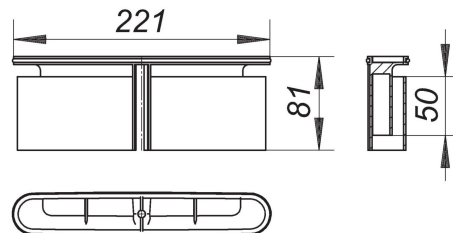

30. September 2021

DALLMER**Geruchsverschluss DallFlex**

Artikel Nr. **535504**
 GTIN/EAN: 4001636535504
 Rabattgruppe: 11

Ersatzteil zu Ablaufgehäusen DallFlex/CeraFlex.

Artikel Nr.	Bezeichnung	Abmessungen
537140	Ablaufgehäuse CeraFlex, DN 50	DN 50
536006	Ablaufgehäuse DallFlex Duo, DN 50	DN 50
539304	Ablaufgehäuse DallFlex EPS-montiert, DN 50	DN 50
539007	Ablaufgehäuse DallFlex, DN 50	DN 50
540201	Duschelement DallFlex Compact, DN 50, 0,9 x 0,9 m	DN 50, 0,9 x 0,9 m
540232	Duschelement DallFlex Compact, DN 50, 0,9 x 1,2 m	DN 50, 0,9 x 1,2 m
540218	Duschelement DallFlex Compact, DN 50, 1 x 1 m	DN 50, 1 x 1 m
540225	Duschelement DallFlex Compact, DN 50, 1,2 x 1,2 m	DN 50, 1,2 x 1,2 m
540126	Duschelement DallFlex Floor D, DN 50, 0,9 x 0,9 m	DN 50, 0,9 x 0,9 m
540164	Duschelement DallFlex Floor D, DN 50, 0,9 x 1,2 m	DN 50, 0,9 x 1,2 m
540140	Duschelement DallFlex Floor D, DN 50, 1 x 1 m	DN 50, 1 x 1 m
540157	Duschelement DallFlex Floor D, DN 50, 1,2 x 1,2 m	DN 50, 1,2 x 1,2 m
540034	Duschelement DallFlex Wall, DN 50, 0,9 x 0,9 m	DN 50, 0,9 x 0,9 m
540065	Duschelement DallFlex Wall, DN 50, 0,9 x 1,2 m	DN 50, 0,9 x 1,2 m
540058	Duschelement DallFlex Wall, DN 50, 1 x 1 m	DN 50, 1 x 1 m
540072	Duschelement DallFlex Wall, DN 50, 1,2 x 1,2 m	DN 50, 1,2 x 1,2 m
540324	Schallsch.-Duschelement DallFlex Compact, DN 50, 0,9 x 0,9 m	DN 50, 0,9 x 0,9 m
540355	Schallsch.-Duschelement DallFlex Compact, DN 50, 0,9 x 1,2 m	DN 50, 0,9 x 1,2 m
540331	Schallsch.-Duschelement DallFlex Compact, DN 50, 1 x 1 m	DN 50, 1 x 1 m
540348	Schallsch.-Duschelement DallFlex Compact, DN 50, 1,2 x 1,2 m	DN 50, 1,2 x 1,2 m