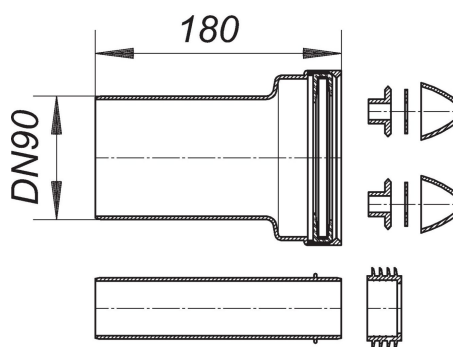

30. September 2021

**Wand-WC-Anschluss-Set 786, DN 90**

Artikel Nr. **310088**  
 GTIN/EAN: 4001636310088  
 Rabattgruppe: 2

Ablaufstutzen:  
 180 mm lang, mit innen liegender, doppelter Lippendichtung

mit:  
 - Spülrohr  
 - Kappen weiss  
 - Montagezubehör

Material:  
 Polypropylen, hochschlagfest, schwarz

Artikel Nr.	Bezeichnung	Abmessungen
352033	Spülrohr, 45 x 300 mm	45 x 300 mm